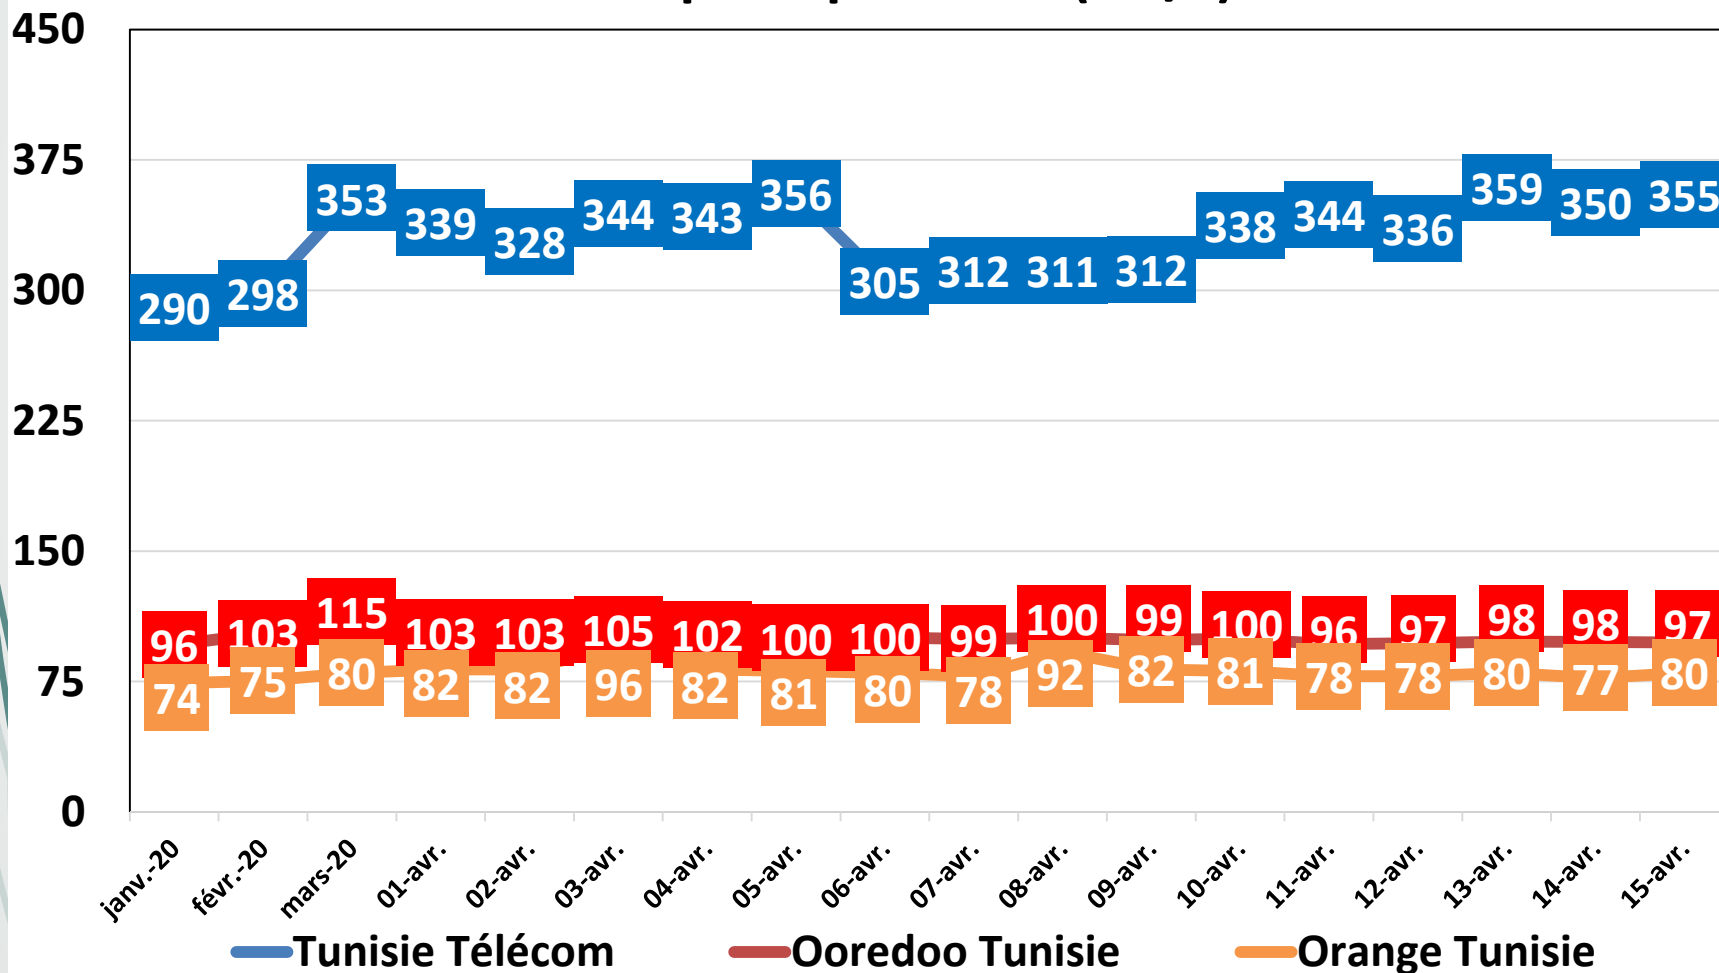

Observatoire INT

Effet du Couvre-Feu et du Confinement Total sur la consommation Data

Evolution Journalière
du 1^{er} Mars 2020 au 15 Avril 2020

NB : Le trafic data des abonnements Box Data, data mobile sur Smartphones et sur clés 3G/4G de Tunisie Télécom sont estimés sur toute la période allant du 01 mars 2020 au 15 avril 2020.

Bande Passante Internationale

Bande Passante Internationale

Bande Passante Internationale

Consommation de la Bande Passante Internationale par Opérateur (Gb/s)

Traffic Data Mobile sur Smartphone

Traffic Data Mobile sur Smartphone (To)

Traffic Data Mobile sur Clés 3G/4G

Traffic Data Mobile sur Clés 3G/4G (To)

Traffic Data sur Box-Data

Traffic Data sur Box-Data (To)

Traffic Data sur LTE-TDD

Traffic Data sur LTE-TDD (To)