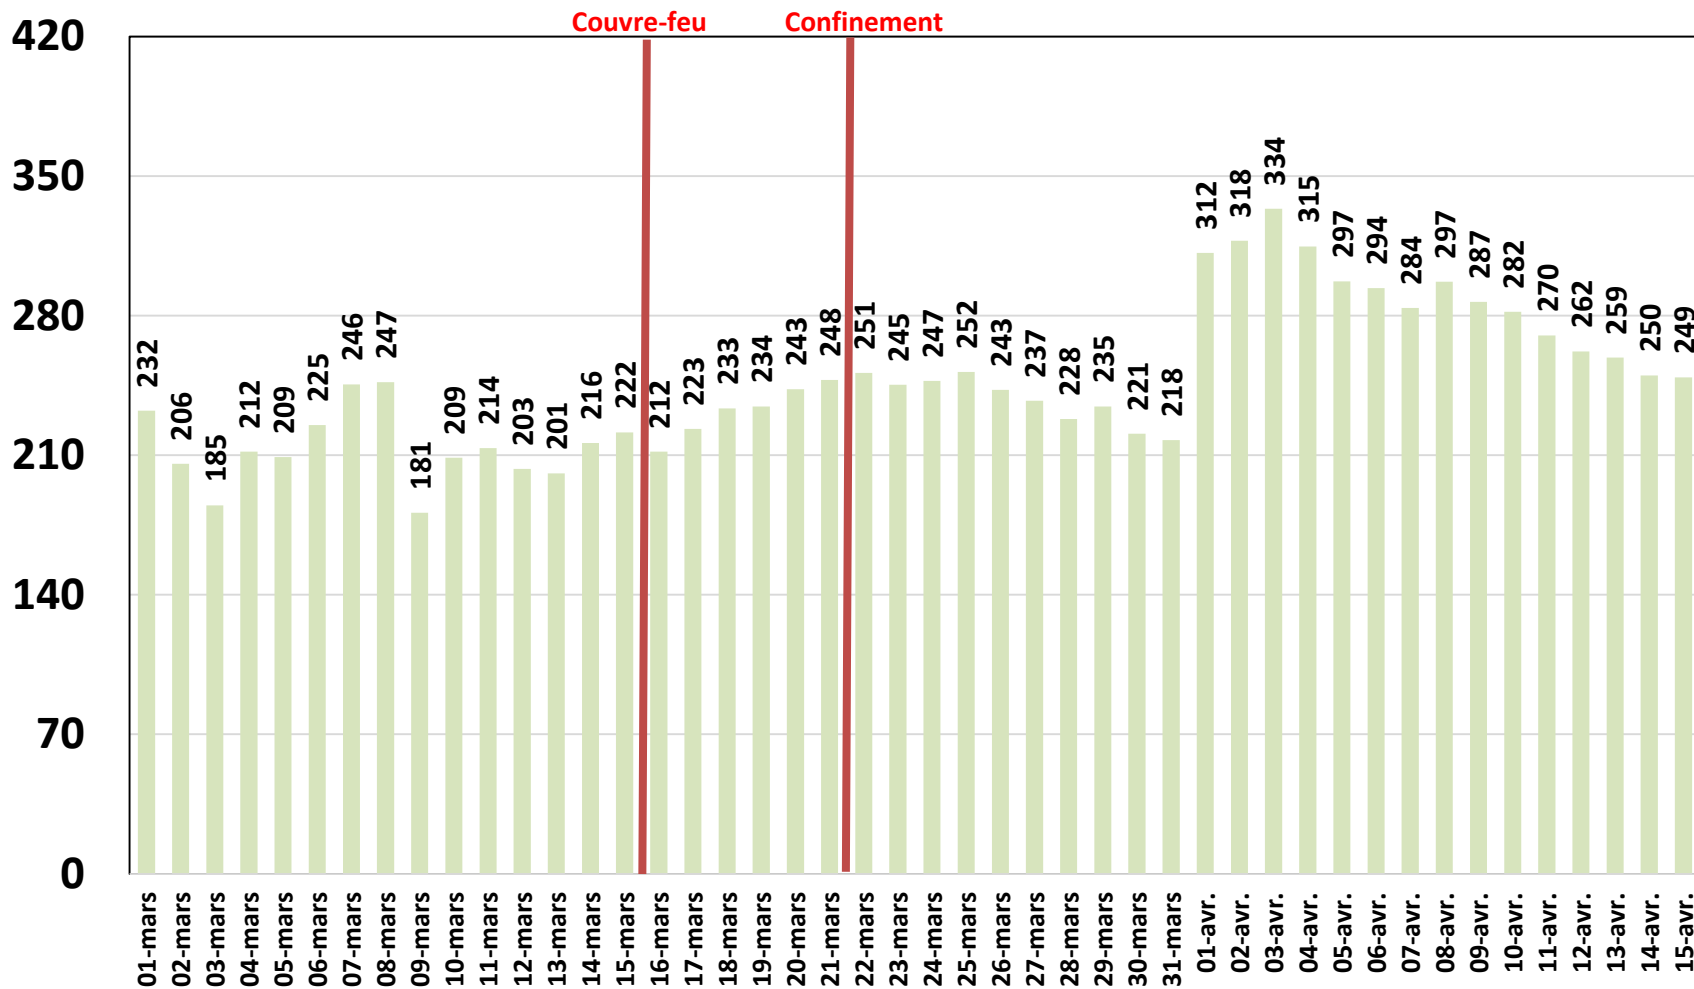

Observatoire INT

Effet du Couvre-Feu et du Confinement Total sur la consommation Data

Evolution Journalière
du 1^{er} Mars 2020 au 15 Avril 2020

NB : Le trafic data des abonnements Box Data, data mobile sur Smartphones et sur clés 3G/4G de Tunisie Télécom sont estimés sur toute la période allant du 01 mars 2020 au 15 avril 2020.

Bande Passante Internationale

Bande Passante Internationale

Bande Passante Internationale

Consommation de la Bande Passante Internationale par Opérateur (Gb/s)

Traffic Data Mobile sur Smartphone

Traffic Data Mobile sur Smartphone (To)

Traffic Data Mobile sur Clés 3G/4G

Traffic Data Mobile sur Clés 3G/4G (To)

Traffic Data sur Box-Data

Traffic Data sur Box-Data (To)

Traffic Data sur LTE-TDD

Traffic Data sur LTE-TDD (To)