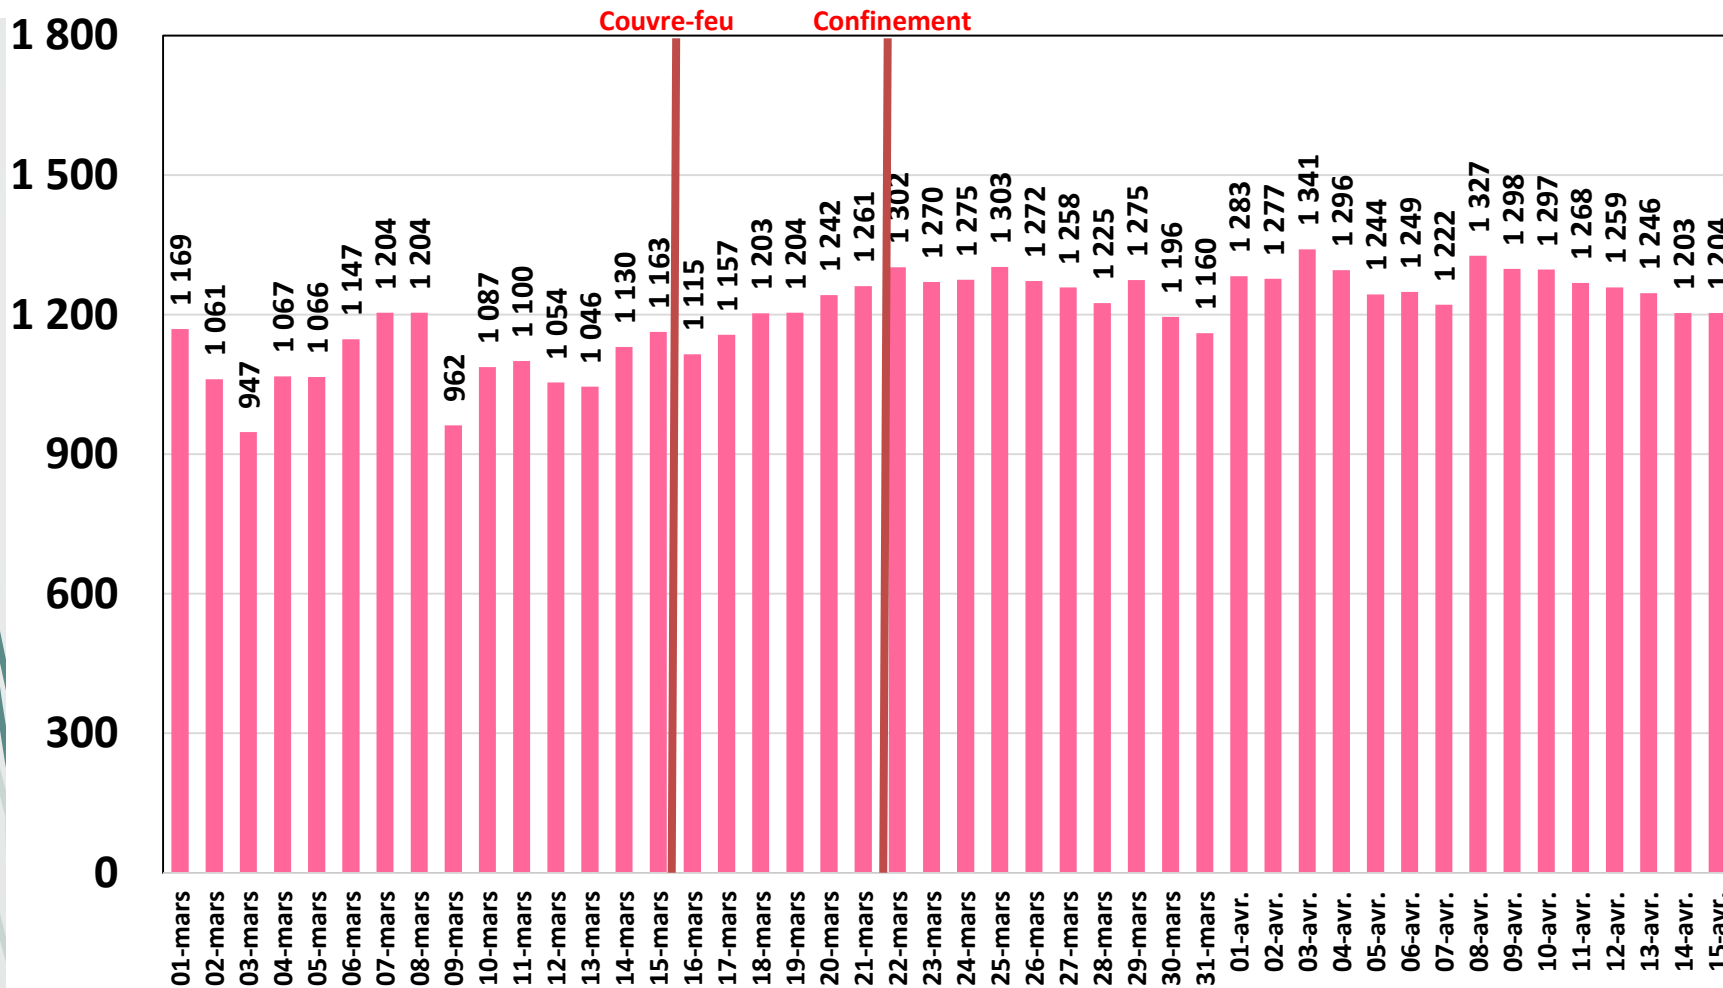

Observatoire INT

Effet du Couvre-Feu et du Confinement Total sur la consommation Data

Evolution Journalière
du 1^{er} Mars 2020 au 15 Avril 2020

NB : Le trafic data des abonnements Box Data, data mobile sur Smartphones et sur clés 3G/4G de Tunisie Télécom sont estimés sur toute la période allant du 01 mars 2020 au 15 avril 2020.

Bande Passante Internationale

Bande Passante Internationale

Bande Passante Internationale

Consommation de la Bande Passante Internationale par Opérateur (Gb/s)

Traffic Data Mobile sur Smartphone

Traffic Data Mobile sur Smartphone (To)

Traffic Data Mobile sur Clés 3G/4G

Traffic Data Mobile sur Clés 3G/4G (To)

Traffic Data sur Box-Data

Traffic Data sur Box-Data (To)

Traffic Data sur LTE-TDD

Traffic Data sur LTE-TDD (To)