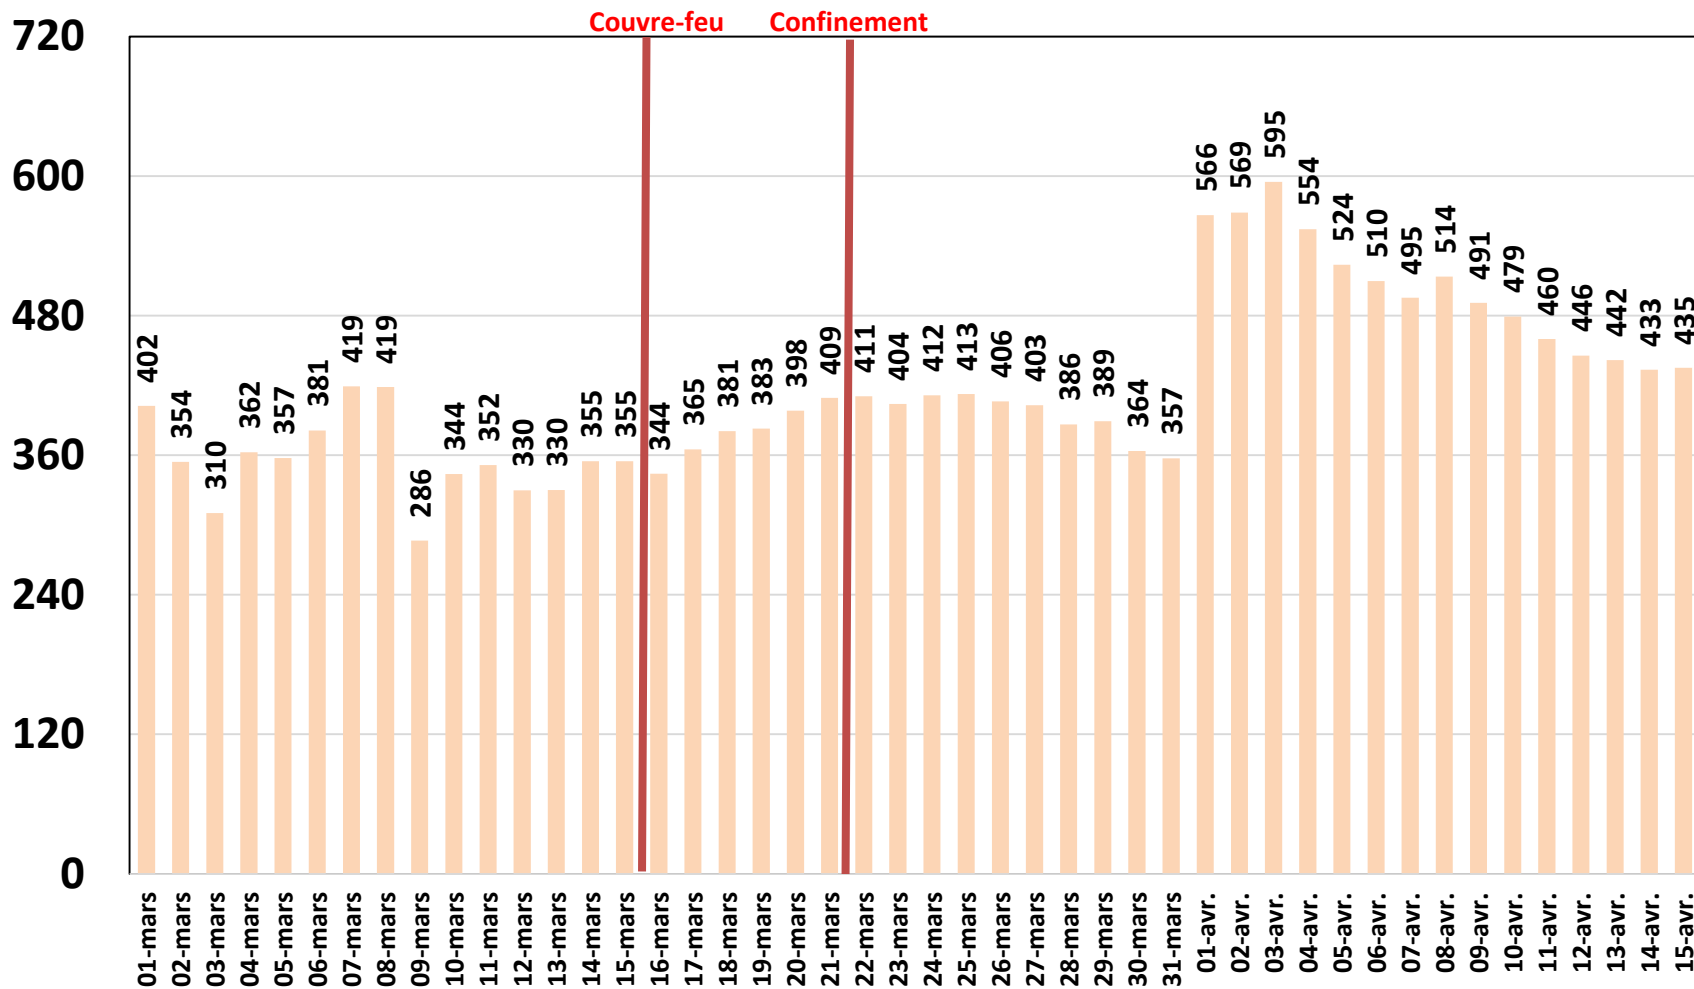

Traffic Data Mobile sur Clés 3G/4G

Traffic Data Mobile sur Clés 3G/4G (To)

Traffic Data sur Box-Data

Traffic Data sur Box-Data (To)

Traffic Data sur LTE-TDD

Traffic Data sur LTE-TDD (To)