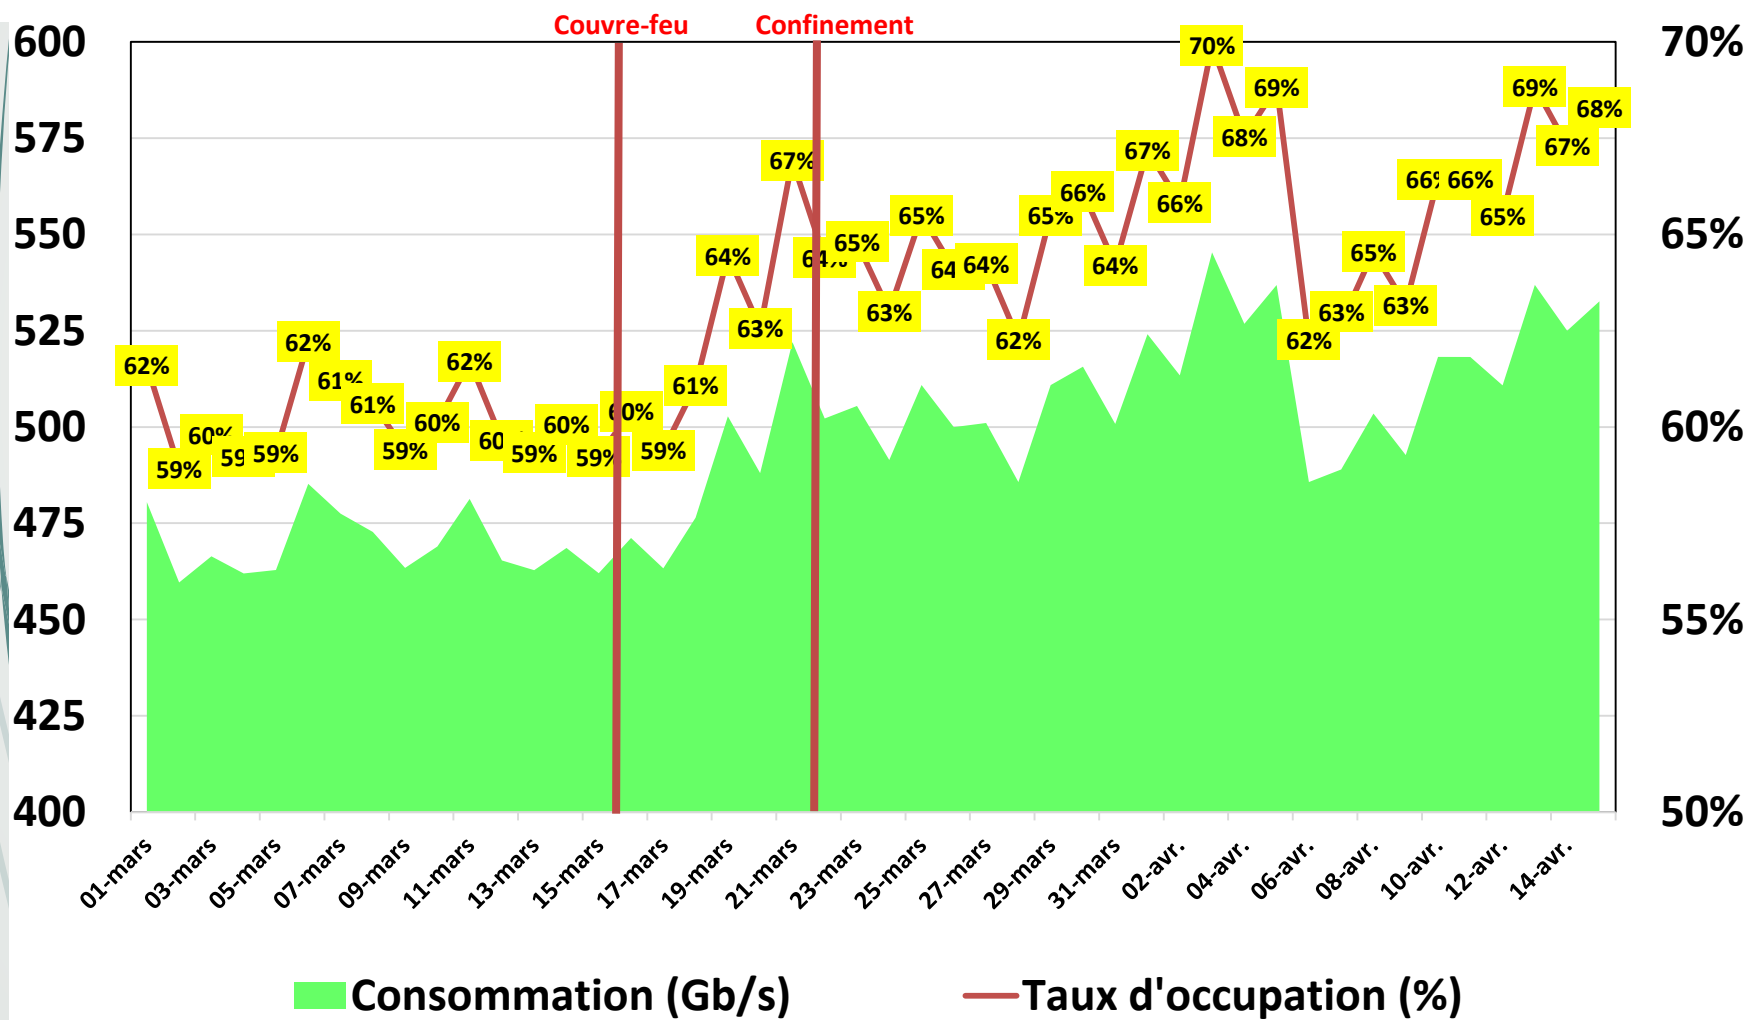

Observatoire INT

Effet du Couvre-Feu et du Confinement Total sur la consommation Data

Evolution Journalière
du 1^{er} Mars 2020 au 15 Avril 2020

NB : Le trafic data des abonnements Box Data, data mobile sur Smartphones et sur clés 3G/4G de Tunisie Télécom sont estimés sur toute la période allant du 01 mars 2020 au 15 avril 2020.

Bande Passante Internationale

Bande Passante Internationale

Bande Passante Internationale

Consommation de la Bande Passante Internationale par Opérateur (Gb/s)

Traffic Data Mobile sur Smartphone

Traffic Data Mobile sur Smartphone (To)

Traffic Data Mobile sur Clés 3G/4G

Traffic Data Mobile sur Clés 3G/4G (To)

Traffic Data sur Box-Data

Traffic Data sur Box-Data (To)

Traffic Data sur LTE-TDD

Traffic Data sur LTE-TDD (To)